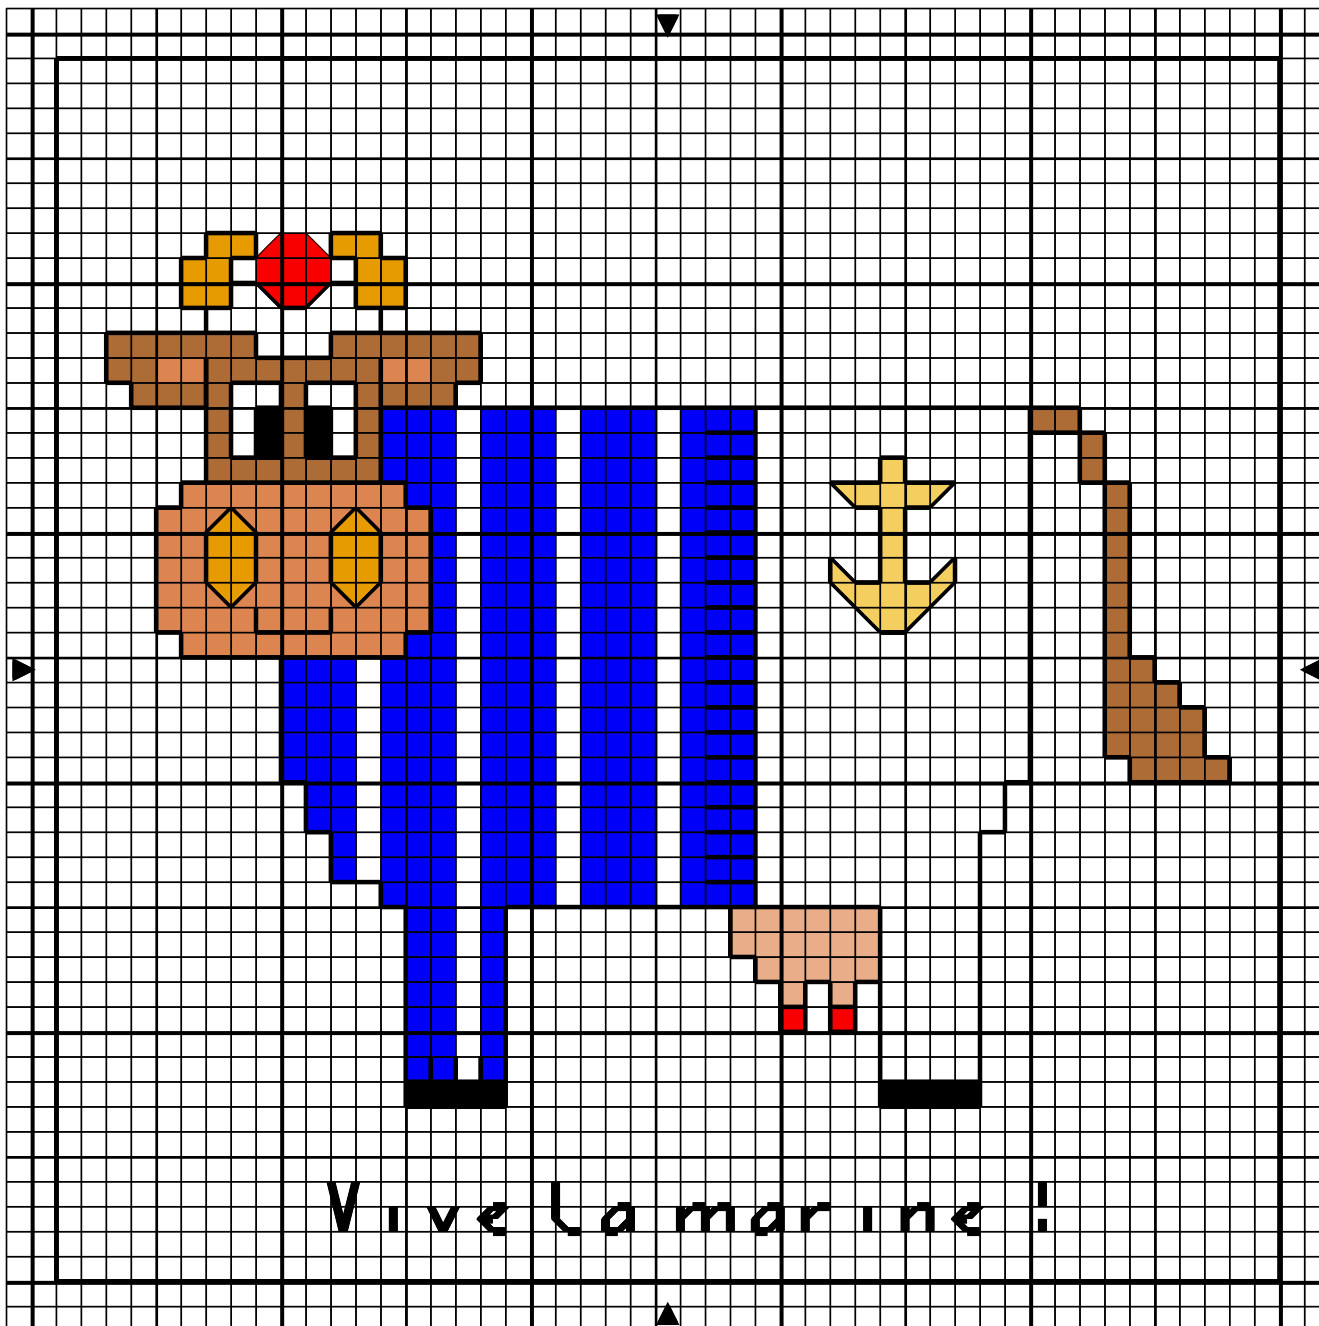

■	Noir	DMC 310	Anchor 403
Σ	Rouge	666	46
X	Bleu roi	798	131
↓	Topaze tr cl	727	
S	Topaze	725	
:::	Tanné my	436	
■	Blanc vif	B5200	
—	Chair tannée	945	
C	Acajou tr cl	402	

Points arrière
 ————Noir 310 403

Points de noeud
 Noir 310 403

Dessiné par: Sandra Sordet

Copyright <http://silepointcompte.free.fr/>

	Noir	DMC 310	Anchor 403
	Rouge	DMC 666	Anchor 46
	Bleu roi	DMC 798	Anchor 131
	Topaze tr cl	DMC 727	
	Topaze	DMC 725	
	Tannée my	DMC 436	
	Blanc vif	DMC B5200	
	Chair tannée	DMC 945	
	Acajou tr cl	DMC 402	

Points arrière

— Noir 310 403

Points de noeud

Noir 310 403

Dessiné par: Sandra Sordet

Copyright <http://silepointcompte.free.fr/>